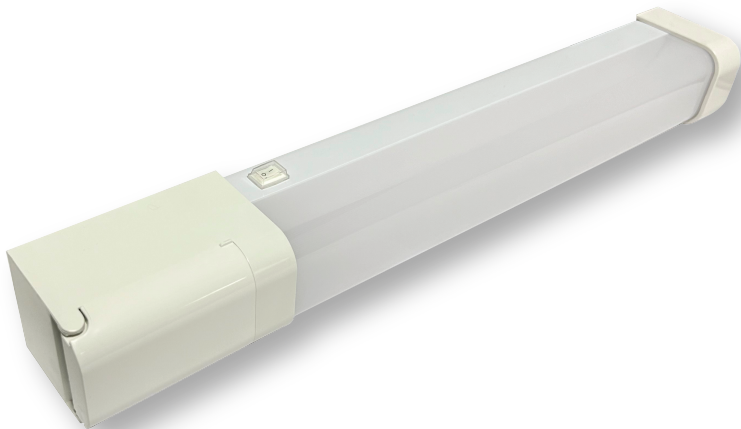

Réglette SDB 45 cm avec interrupteur, prise et Transfo. d'Isolément

Caractéristiques Techniques

- **Puissance** : 12W
- **Transfert Energétique** : Transformateur d'Isolément
- **Rendement Led** : environ 90lm/W
- **Couleur** : 4000K
- **Luminosité** : 1080lm
- **Protection IP** : IP44
- **Faisceau Lumineux** : 150°
- **CRI** : 80
- **Temp. Ambiante de travail** : -20°/+40°
- **Durée de vie** : 30.000 heures
- **Dimensions** : 450 mm
- **Diffuseur** : Opaque
- **Tension** : 220-240V

CONDITIONS D'INSTALLATION
 - Installation murale à l'horizontale conseillée, ou.
 - Installation murale à la verticale possible si l'interrupteur est positionné en haut.
 - Ne pas installer comme plafonnier en volume 2. Possible en "hors volume" mais le produit devient IP40.