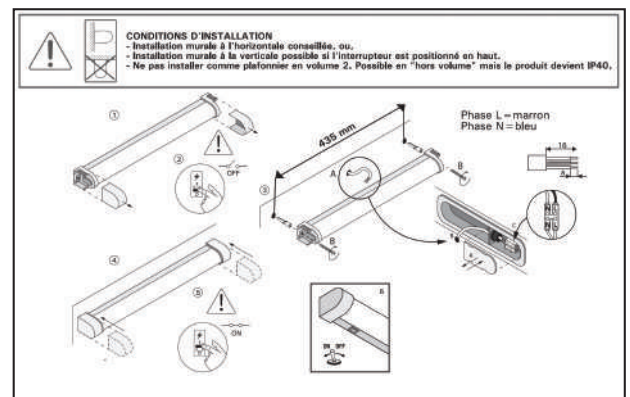

Réglette SDB 45 cm avec interrupteur et prise

Caractéristiques Techniques

- **Puissance** : 12W
- **Rendement Led** : environ 90lm/W
- **Couleur** : 4000K
- **Luminosité** : 1080lm
- **Protection IP** : IP44
- **Faisceau Lumineux** : 150°
- **CRI** : 80
- **Temp. Ambiante de travail** : -20°/+40°
- **Durée de vie** : 30.000 heures
- **Dimensions** : 450 mm
- **Diffuseur** : Opaque
- **Tension** : 220-240V