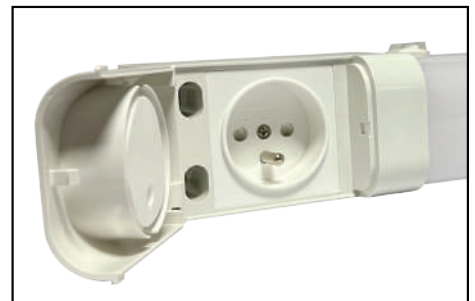

Réglette SDB 45 cm avec interrupteur et prise

Caractéristiques Techniques

- **Puissance** : 12W
- **Rendement Led** : environ 90lm/W
- **Couleur** : 4000K
- **Luminosité** : 1080lm
- **Protection IP** : IP44
- **Faisceau Lumineux** : 150°
- **CRI** : 80
- **Temp. Ambiante de travail** : -20°/+40°
- **Durée de vie** : 30.000 heures
- **Dimensions** : 450 mm
- **Diffuseur** : Opaque
- **Tension** : 220-240V

12 kWh/1000h

Lumiver 01-22-06-00799

A

B

C

D

E

F