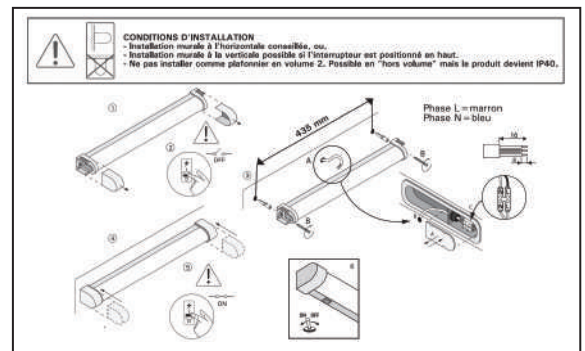

| Contact |

A3J - 67 rue d'Amsterdam - 59200 Tourcoing
Tel : 03 20 36 58 31 - Mail : a3j@a3j.fr - www.lumiver.net