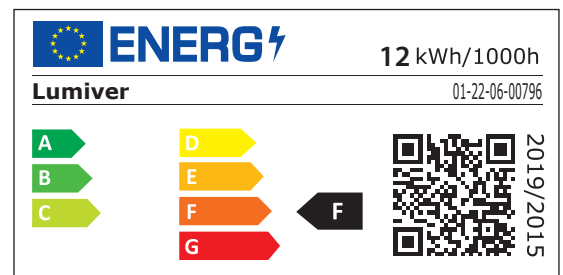

| Contact |

A3J - 67 rue d'Amsterdam - 59200 Tourcoing
Tel : 03 20 36 58 31 - Mail : a3j@a3j.fr - www.lumiver.net