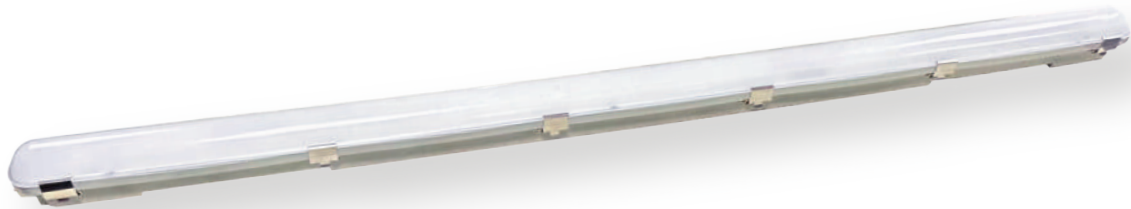

Tri-Proof Led Double Connexion 120 cm et 150 cm 3CCT

Connexion Rapide IP65

Variateur 3 couleurs

Détecteur de mouvement (en option)

Caractéristiques Techniques

- **Watts** : 40W/60W
- **Tension** : 220-240V AC
- **Rendement Led** : 110 lm/W soit 4400lm et 6600lm
- **Rendu des Couleur** : CRI 80
- **Couleurs ajustables** : 4000K / 5000K / 6500K
- **Protection IP** : Connexion Rapide IP65
- **Protection IK** : IK08
- **Temp. Ambiante de travail** : -20°/+40°
- **Durée de vie** : 50.000 heures L80B10
- **Dimensions** : 120 cm ou 150 cm
- **Diffuseur** : Opaque
- **Faisceau Lumineux** : 120°
- **Matière** : PVC

Réf : 150cm 60W 4000K/5000K/6500K : 01-20-07-00679

Réf : 120cm 40W 4000K/5000K/6500K : 01-20-05-00678

Réf : Détecteur de mouvement : 01-20-20-00680

| Contact |

A3J - 67 rue d'Amsterdam - 59200 Tourcoing
 Tel : 03 20 36 58 31 - Mail : a3j@a3j.fr - www.lumiver.net