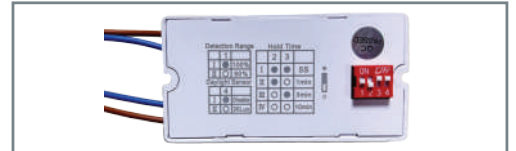

Tri-Proof Led Double Connexion 120 cm et 150 cm 3CCT

Connexion Rapide IP65

Variateur 3 couleurs

Détecteur de mouvement (en option)

Caractéristiques Techniques

- **Watts** : 40W/60W
- **Tension** : 220-240V AC
- **Rendement Led** : 110 lm/W soit 4400lm et 6600lm
- **Rendu des Couleur** : CRI 80
- **Couleurs ajustables** : 4000K / 5000K / 6500K
- **Protection IP** : Connexion Rapide IP65
- **Protection IK** : IK08
- **Temp. Ambiante de travail** : -20°/+40°
- **Durée de vie** : 50.000 heures L80B10
- **Dimensions** : 120 cm ou 150 cm
- **Diffuseur** : Opaque
- **Faisceau Lumineux** : 120°
- **Matière** : PVC