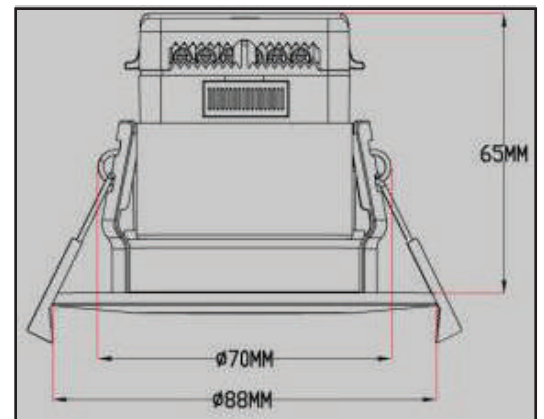

Contact

A3J - 67 rue d'Amsterdam - 59200 Tourcoing
Tel : 03 20 36 58 31 - Mail : a3j@orange.fr - www.lumiver.net